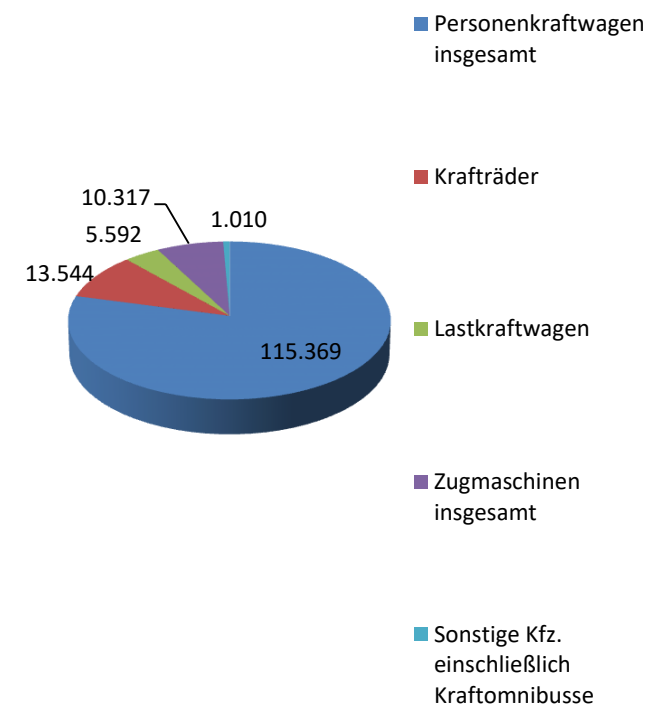

## Bestand an Kraftfahrzeugen im Schwalm-Eder-Kreis zum 01.01.2018

	Schwalm-Eder-Kreis
Kraftfahrzeuge insgesamt	145.832
Personenkraftwagen insgesamt	115.369
▪ mit Benzinbetrieb	76.041
▪ mit Dieselmotorbetrieb	37.169
▪ mit Gasbetrieb	1.639
▪ mit Elektromotorbetrieb	120
▪ sonstige	32
▪ Hybrid	368
Krafträder	13.544
Lastkraftwagen	5.592
Zugmaschinen insgesamt	10.317
▪ davon land-/forstwirtschaftlich genutzte Zugmaschinen	6.705
Sonstige Kfz. einschließlich Kraftomnibusse	1.010
Kraftfahrzeuganhänger	24.467

**Quelle:** Kraftfahrtbundesamt Flensburg (Stand: 01.01.2018)