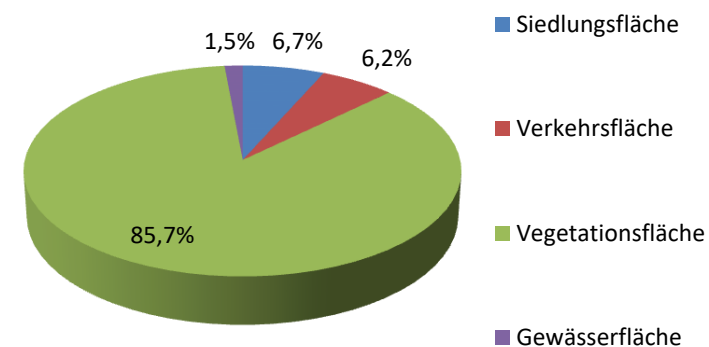

Bodenfläche nach Nutzungsart für den Schwalm-Eder-Kreis zum 31.12.2018

	Schwalm-Eder-Kreis	
	in ha	prozentual
Bodenfläche insgesamt	153.901	100,0%
Siedlungsfläche	10.270	6,7%
Verkehrsfläche	9.472	6,2%
Vegetationsfläche	131.890	85,7%
Gewässerfläche	2.270	1,5%