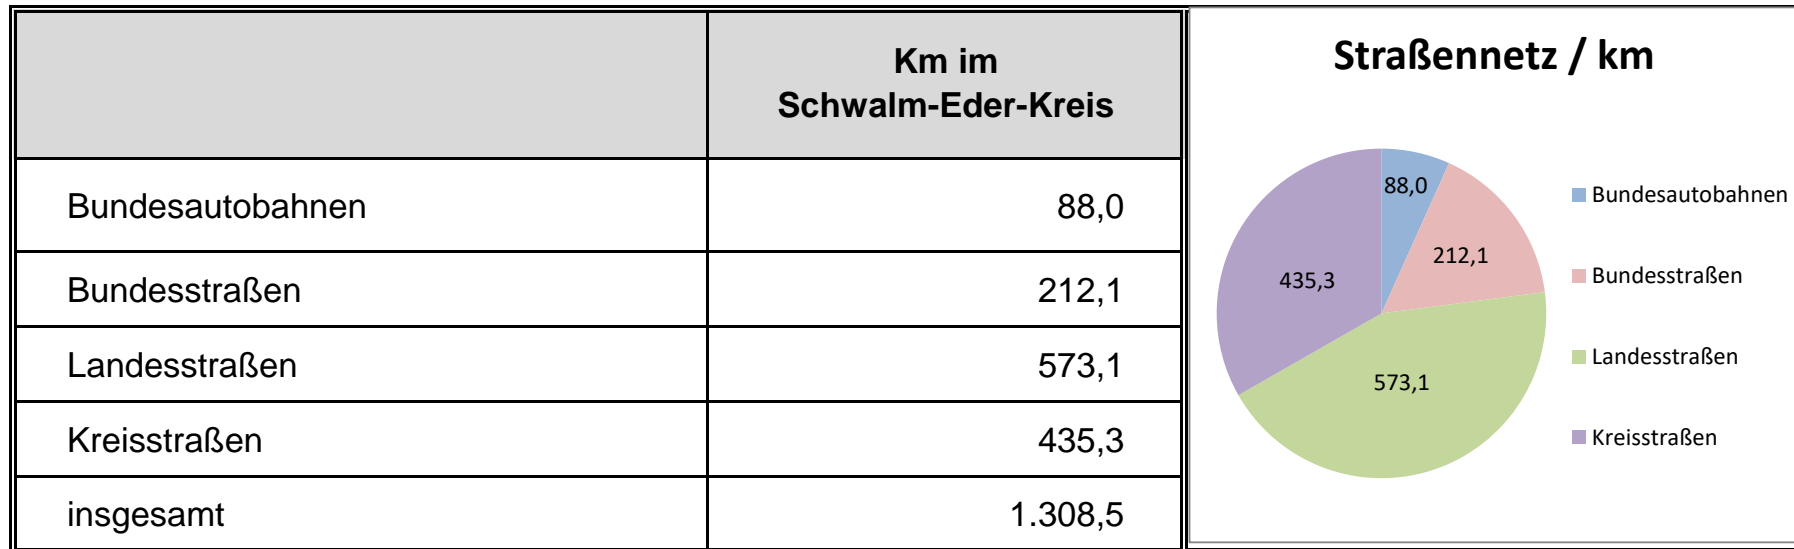

Straßen des überörtlichen Verkehrs im Schwalm-Eder-Kreis

Quelle: Hessen Mobil (Stand: 27.11.2018)