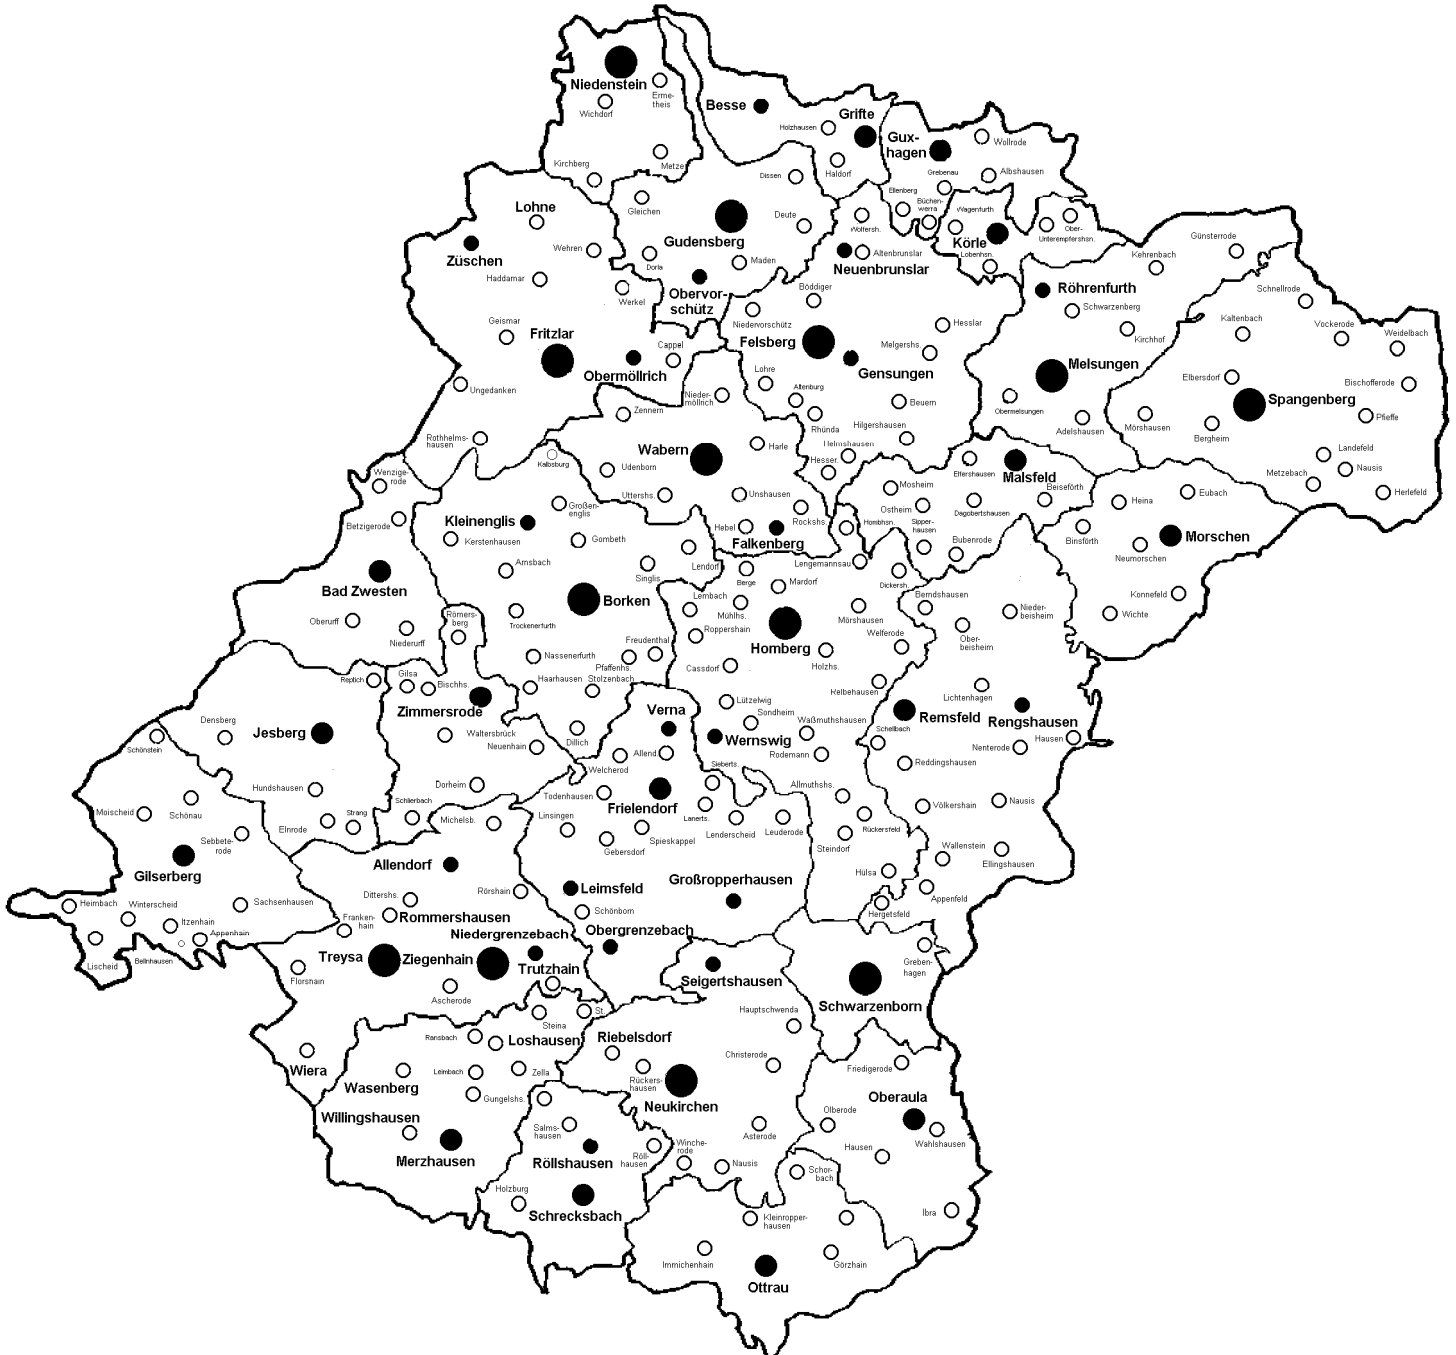

Schulen im Schwalm-Eder-Kreis

(Stand: Juli 2019)

Als Schulträger ist der Schwalm-Eder-Kreis für den Bau, die Unterhaltung und Ausstattung von **insgesamt 64 Schulen mit 70 Standorten** verantwortlich.